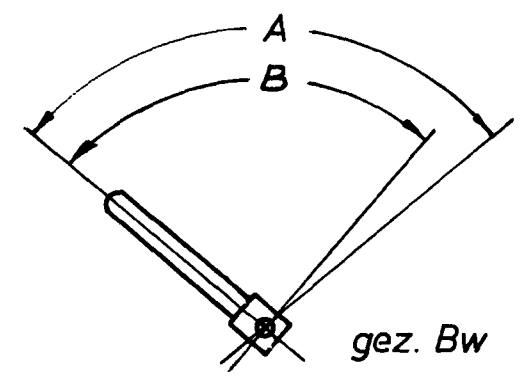

Diese Zeichnung darf weder kopiert, noch
 Ersatz für:
 ersetzt durch:
 dritten Personen mitgeteilt, noch anderweitig
 mißbräuchlich benutzt werden.

∠ Kabel 4adrig 0,75² ca 0,3m lang zugentlastet

Zahlhöhe: 6,5 mm
 Zahlenbreite: 5,6 mm

A = Max. Schaltwinkel 53°
 B = Mindestschaltwinkel 42°

0 250 302	1:1		Bw	
0 250 301	1:1		Bz	
Artikel NR.	Hub:Zahl		Schalt-richtung	Bemerkung
	Maße ohne Toleranzangabe:		Werkstoff: Rohteil:	
	Gezeichnet	22.8.75	Einstellbarer- Hubzähler	
	Geprüft	1.9.75		
	Norm geprüft	3.10.75		
997 421			Maßstab 1:1	
1276 107				
1076 121				
And.-Nr	Name	Reg.-Zeichen	J. HENGSTLER K.G. ZÄHLERFABRIK D-7207 ALDINGEN	