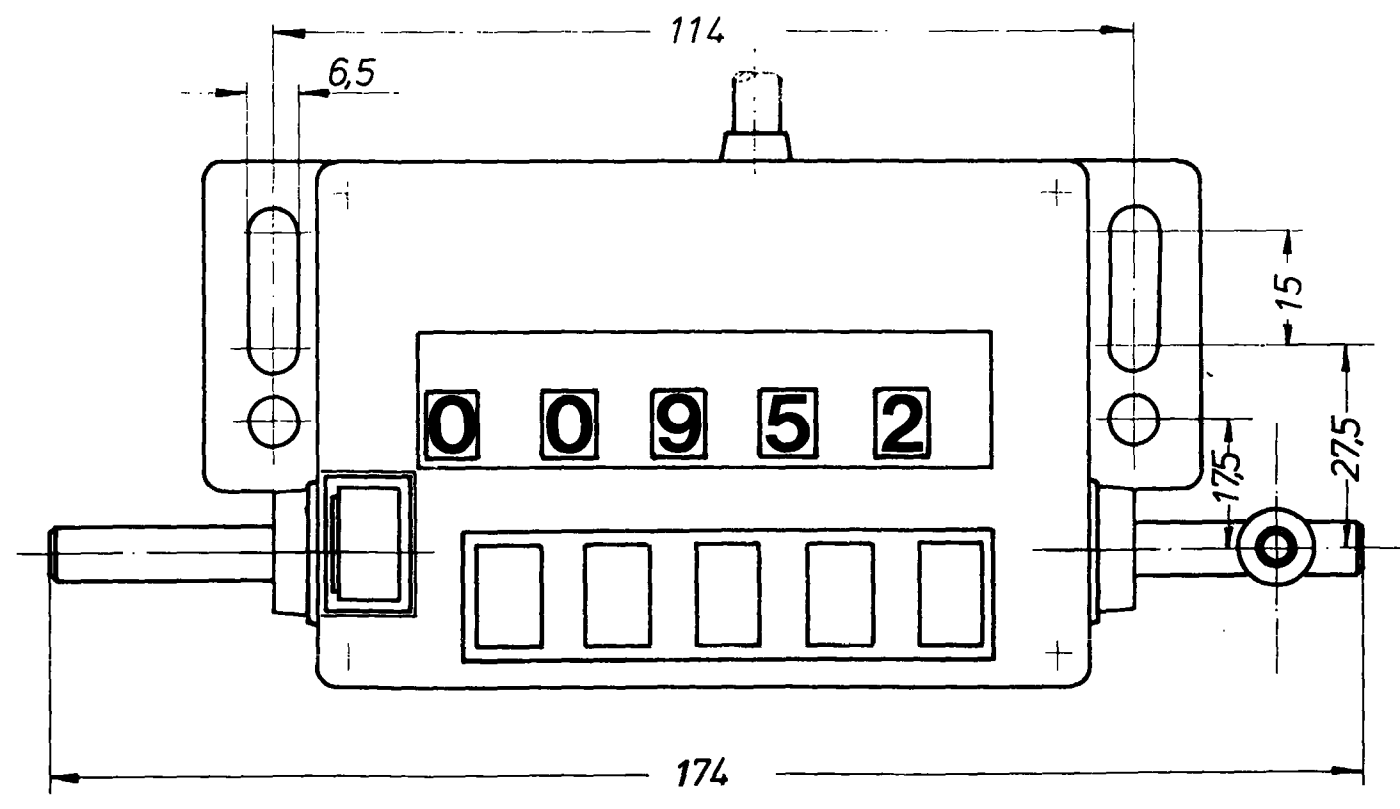

Diese Zeichnung darf weder kopiert, noch
 Ersatz für:
 ersetzt durch:
 dritten Personen mitgeteilt, noch anderweitig
 mißbräuchlich benutzt werden.

∠ Kabel 4adrig 0,75² ca 0,3m lang zugentlastet

Zahlhöhe: 6,5 mm
 Zahlenbreite: 5,6 mm

A = Max. Schaltwinkel 53°
 B = Mindestschaltwinkel 42°

0 250 302	1:1		Bw	
0 250 301	1:1		Bz	
Artikel NR.	Hub:Zahl		Schalt-richtung	Bemerkung
	Maße ohne Toleranzangabe:		Werkstoff: Rohteil:	
	Gezeichnet	22.8.75	Einstellbarer- Hubzähler	
	Geprüft	1.9.75		
	Norm geprüft	3.10.75		
997 421			Maßstab 1:1	
1276 107				
1076 121				
And.-Nr	Name	Reg.-Zeichen	J. HENGSTLER K.G. ZÄHLERFABRIK D-7207 ALDINGEN	