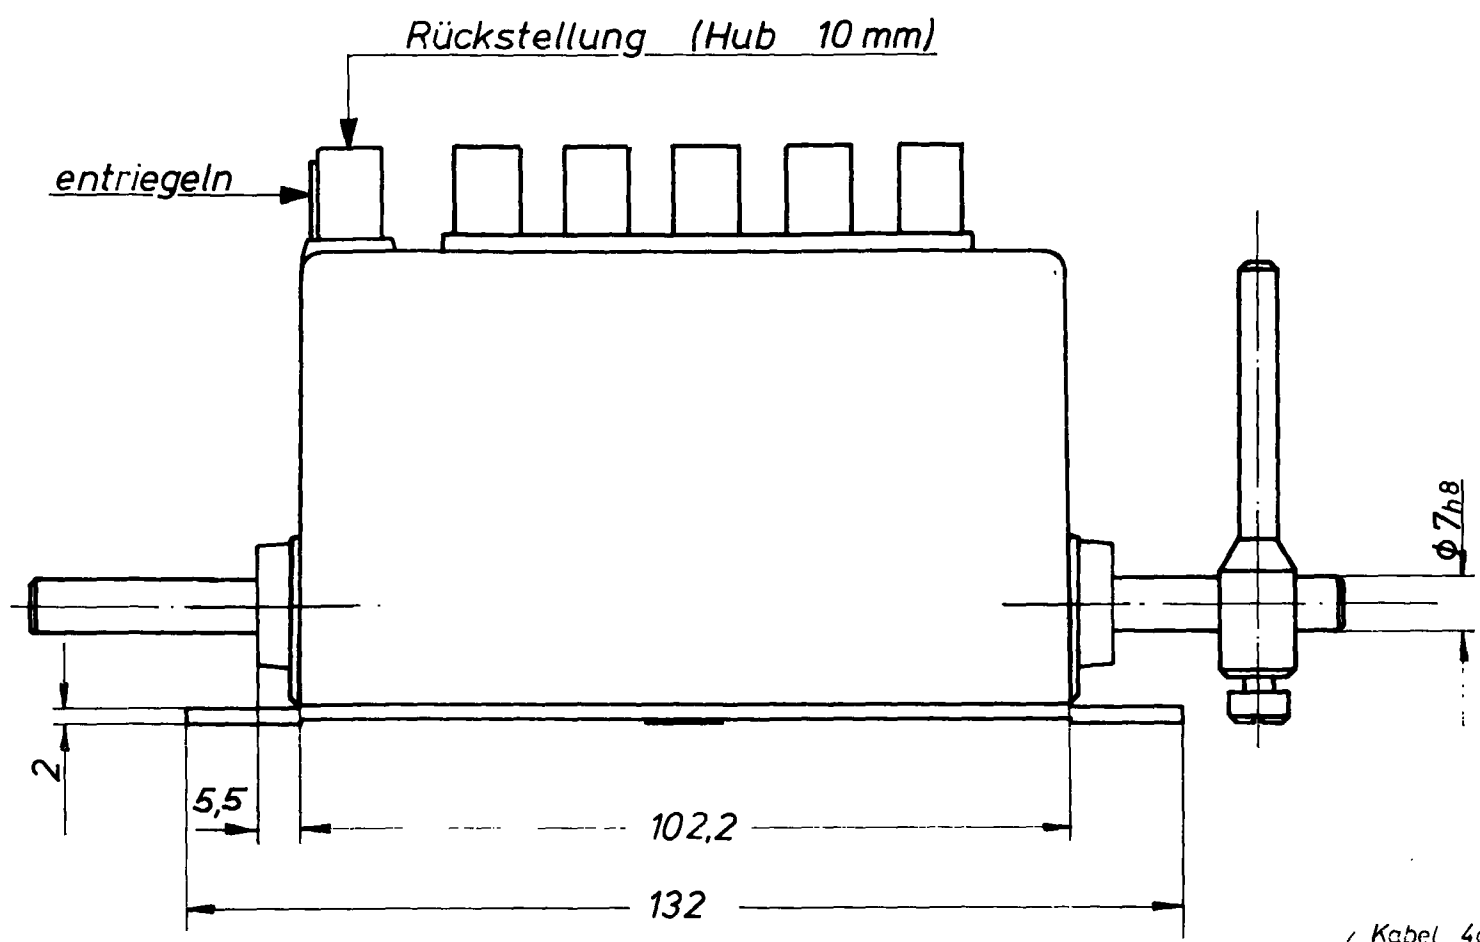

Diese Zeichnung darf weder kopiert, noch
 Ersatz für:
 ersetzt durch:
 dritten Personen mitgeteilt, noch anderweitig
 mißbräuchlich benutzt werden.

∠ Kabel 4adrig 0,75² ca 0,3m lang zugentlastet

Zahlhöhe: 6,5 mm
 Zahlenbreite: 5,6 mm

A = Max. Schaltwinkel 53°
 B = Mindestschaltwinkel 42°

0 250 302	1:1		Bw	
0 250 301	1:1		Bz	
Artikel NR.	Hub:Zahl		Schalt-richtung	Bemerkung
	Maße ohne Toleranzangabe:		Werkstoff: Rohteil:	
	Gezeichnet	22.8.75	Einstellbarer- Hubzähler	
	Geprüft	1.9.75		
	Norm geprüft	3.10.75		
997 421			Maßstab 1:1	
1276 107				
1076 121				
And.-Nr	Name	Reg.-Zeichen	J. HENGSTLER K.G. ZÄHLERFABRIK D-7207 ALDINGEN	