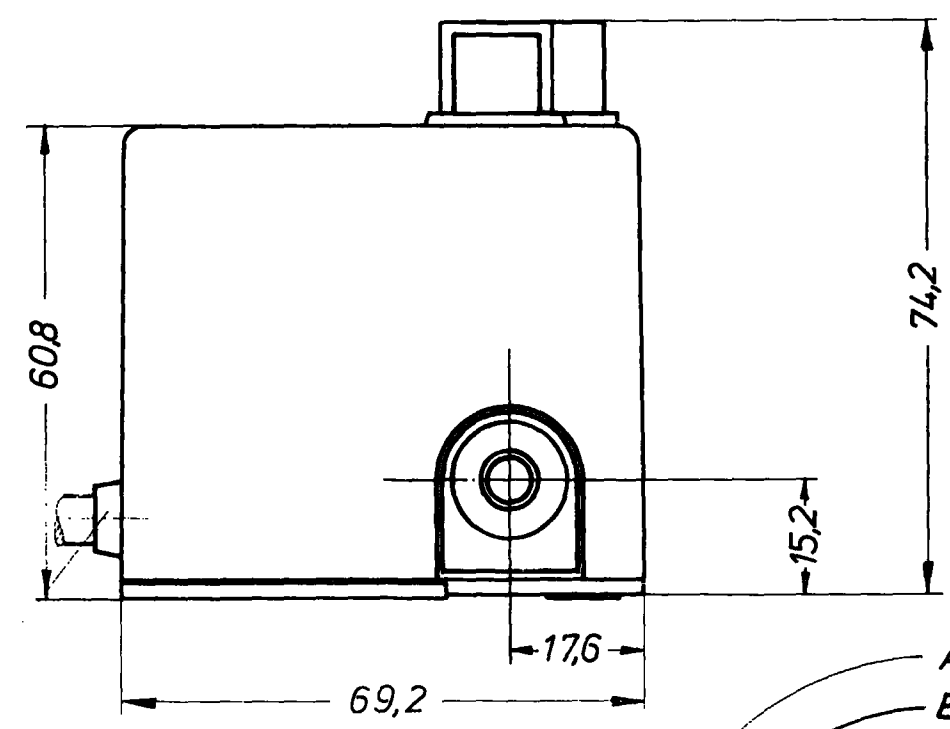

Diese Zeichnung darf weder kopiert, noch
 Ersatz für:
 ersetzt durch:
 dritten Personen mitgeteilt, noch anderweitig
 mißbräuchlich benutzt werden.

∠ Kabel 4adrig 0,75² ca 0,3m lang zugentlastet

Zahlhöhe: 6,5 mm
 Zahlenbreite: 5,6 mm

A = Max. Schaltwinkel 53°
 B = Mindestschaltwinkel 42°

0 250 302	1:1		Bw	
0 250 301	1:1		Bz	
Artikel NR.	Hub:Zahl		Schalt-richtung	Bemerkung
	Maße ohne Toleranzangabe:		Werkstoff: Rohteil:	
	Gezeichnet	22.8.75	Einstellbarer- Hubzähler	
	Geprüft	1.9.75		
	Norm geprüft	3.10.75		
997 421			Maßstab 1:1	
1276 107				
1076 121				
And.-Nr	Name	Reg.-Zeichen	J. HENGSTLER K.G. ZÄHLERFABRIK D-7207 ALDINGEN	